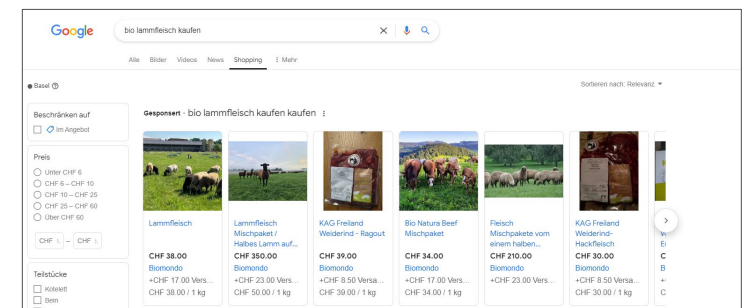

Wie wird Biomondo beworben?