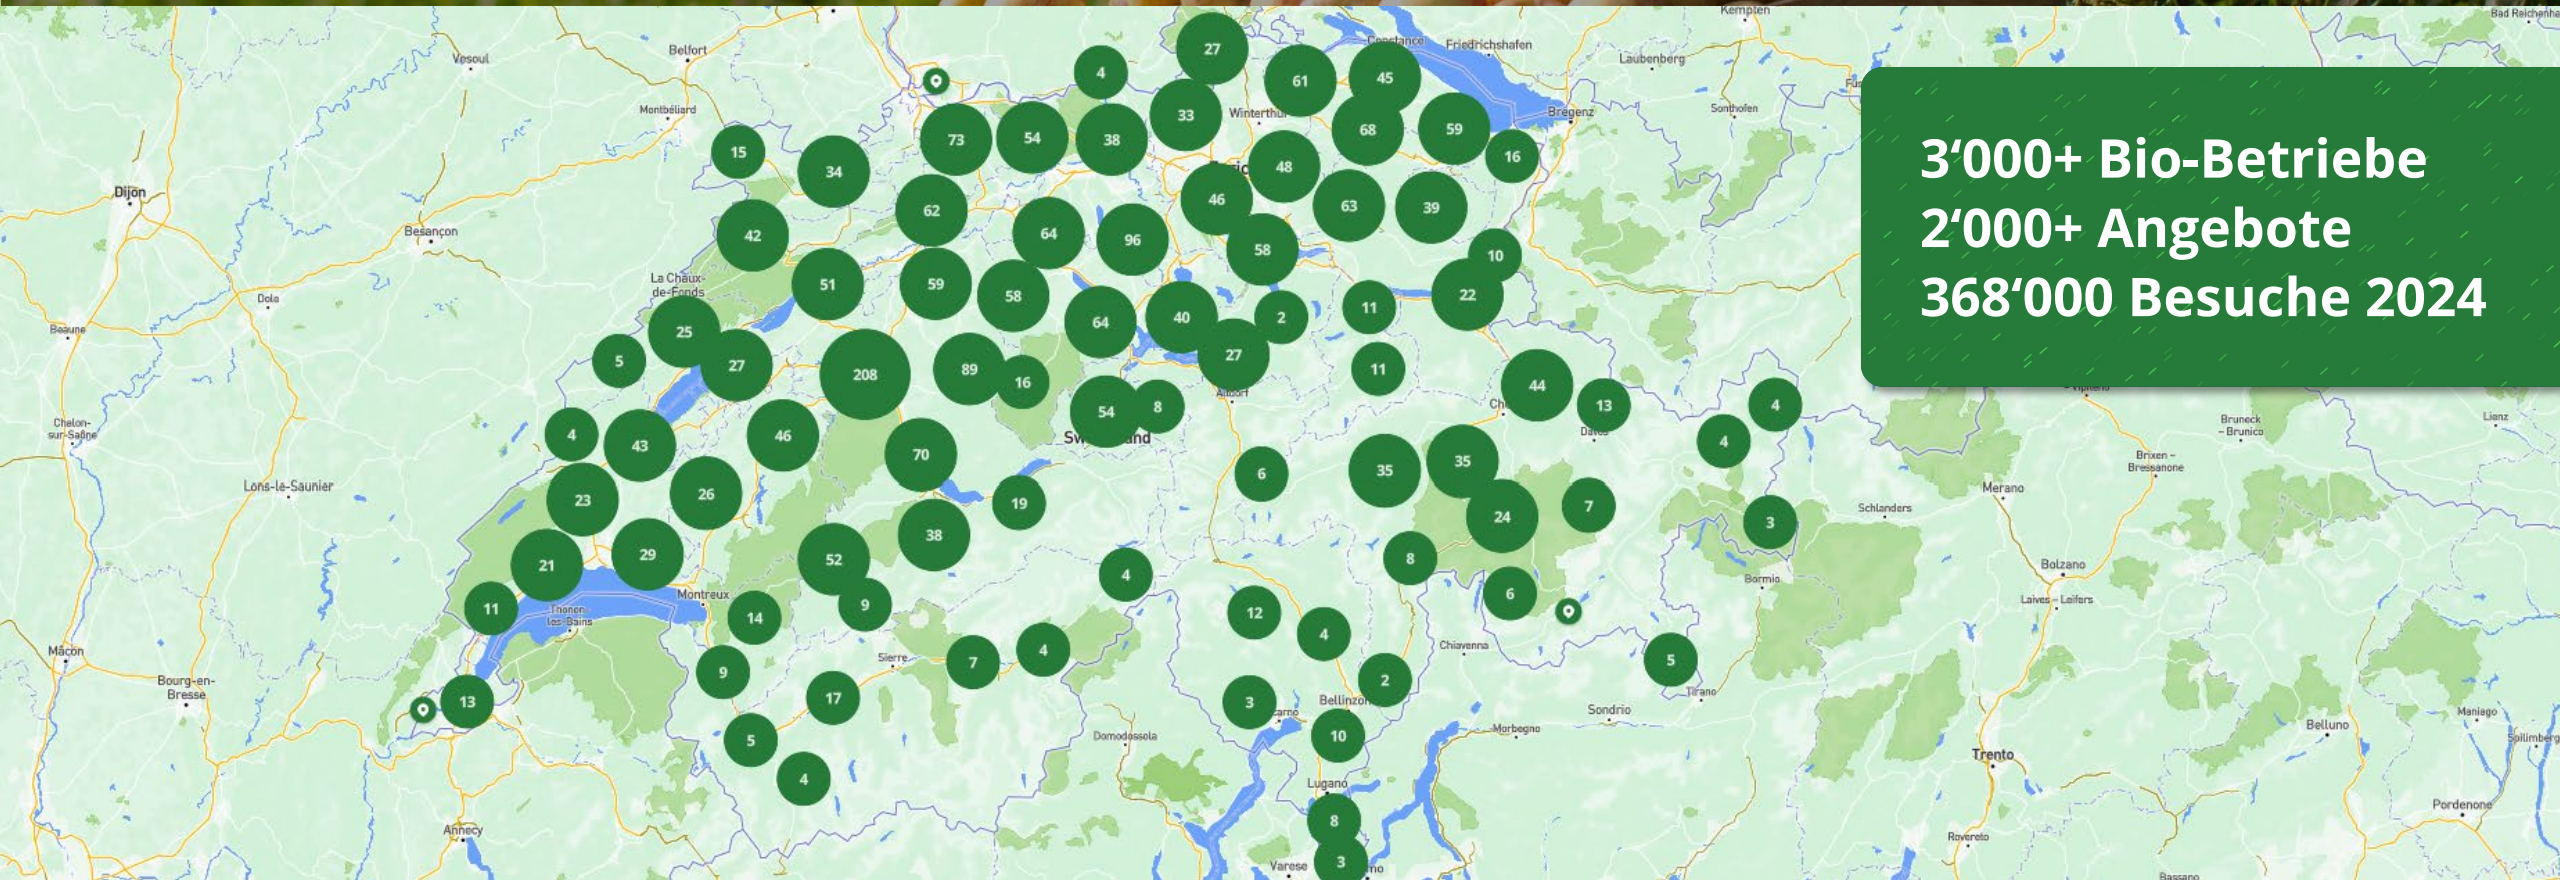

Wie wird Biomondo beworben?

Folge & Tagge

News & Tipps

Hilfe & Kontakt

Dein Bio-Marktplatz der Schweiz

100% Bio. Direkt vom Betrieb. Ganz ohne Zwischenhandel.

3'000+ Bio-Betriebe
2'000+ Angebote
368'000 Besuche 2024